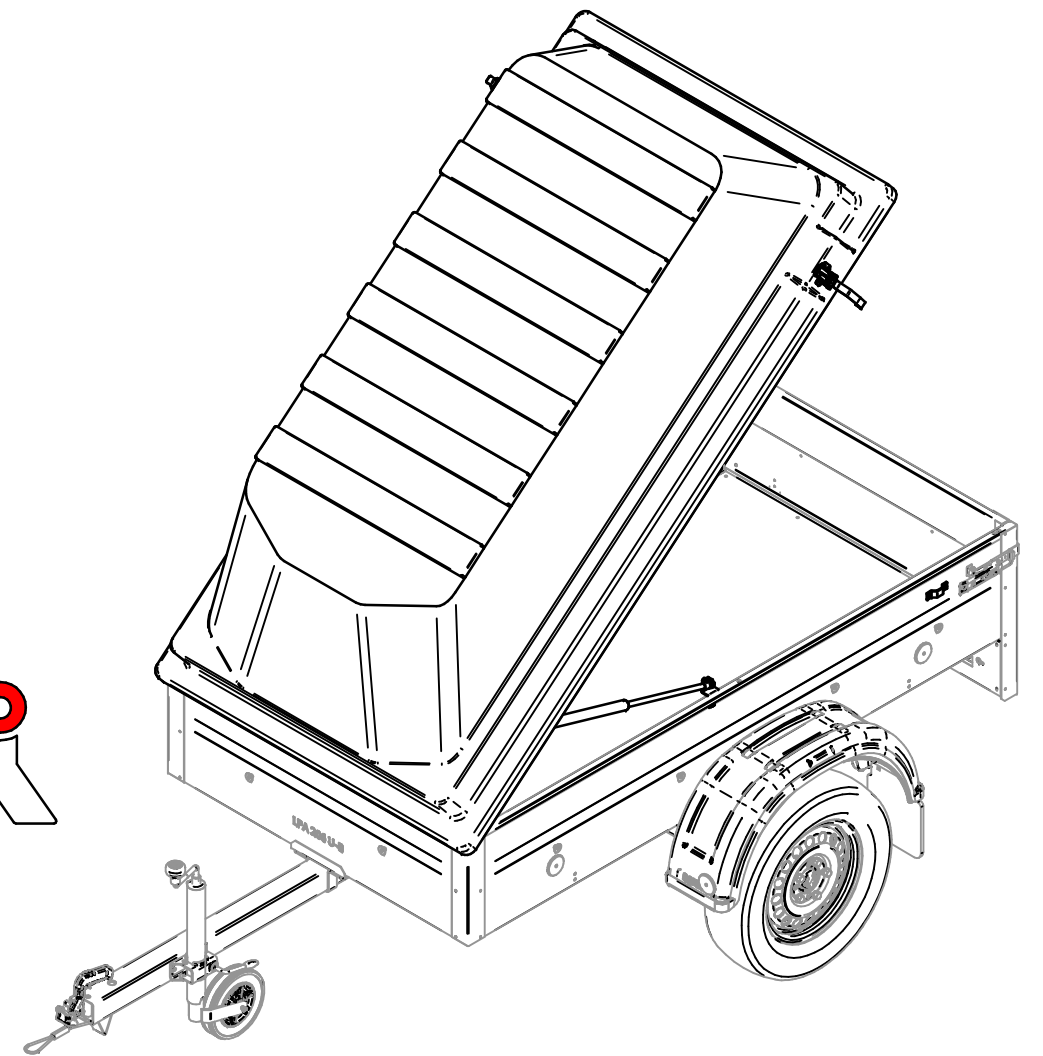

Symbolbilder / Icon Images

Der Kunde ist für die fachgerechte Montage und Nutzung verantwortlich.
Die Pongratz Trailer-Group GmbH übernimmt keinerlei Haftung für Sach- oder Personenschäden,
die durch unsachgemäße Montage und Nutzung entstehen.
The customer is responsible for proper mounting and use.
The Pongratz Trailer-Group GmbH assumes no liability
in case of any property damage or personal injury caused by improper mounting and use.

LPA	206	U-B	Stahl	alle		
Type	Kastengröße	Klasse	BW-M	Gewichtsbereich		
= Prüfmaß		Allgemeintoleranzen für Maße ohne Toleranzangabe nach ÖNORM ISO 2768-1 m				
Montage-/ Betriebsanleitung		Version	Bauteilname: PE-Deckel, Höhe 450 mm, inkl. Montagematerial, LPA 206			
mounting / operating instruction		06.2022				
		Gruppe: Zubehör		Format A3		
		Artikelnummer: 21396				
		Zeichnungsnummer: 111710-0		Maßstab: 1:2	Rev. Nr.: 0	2 / 2