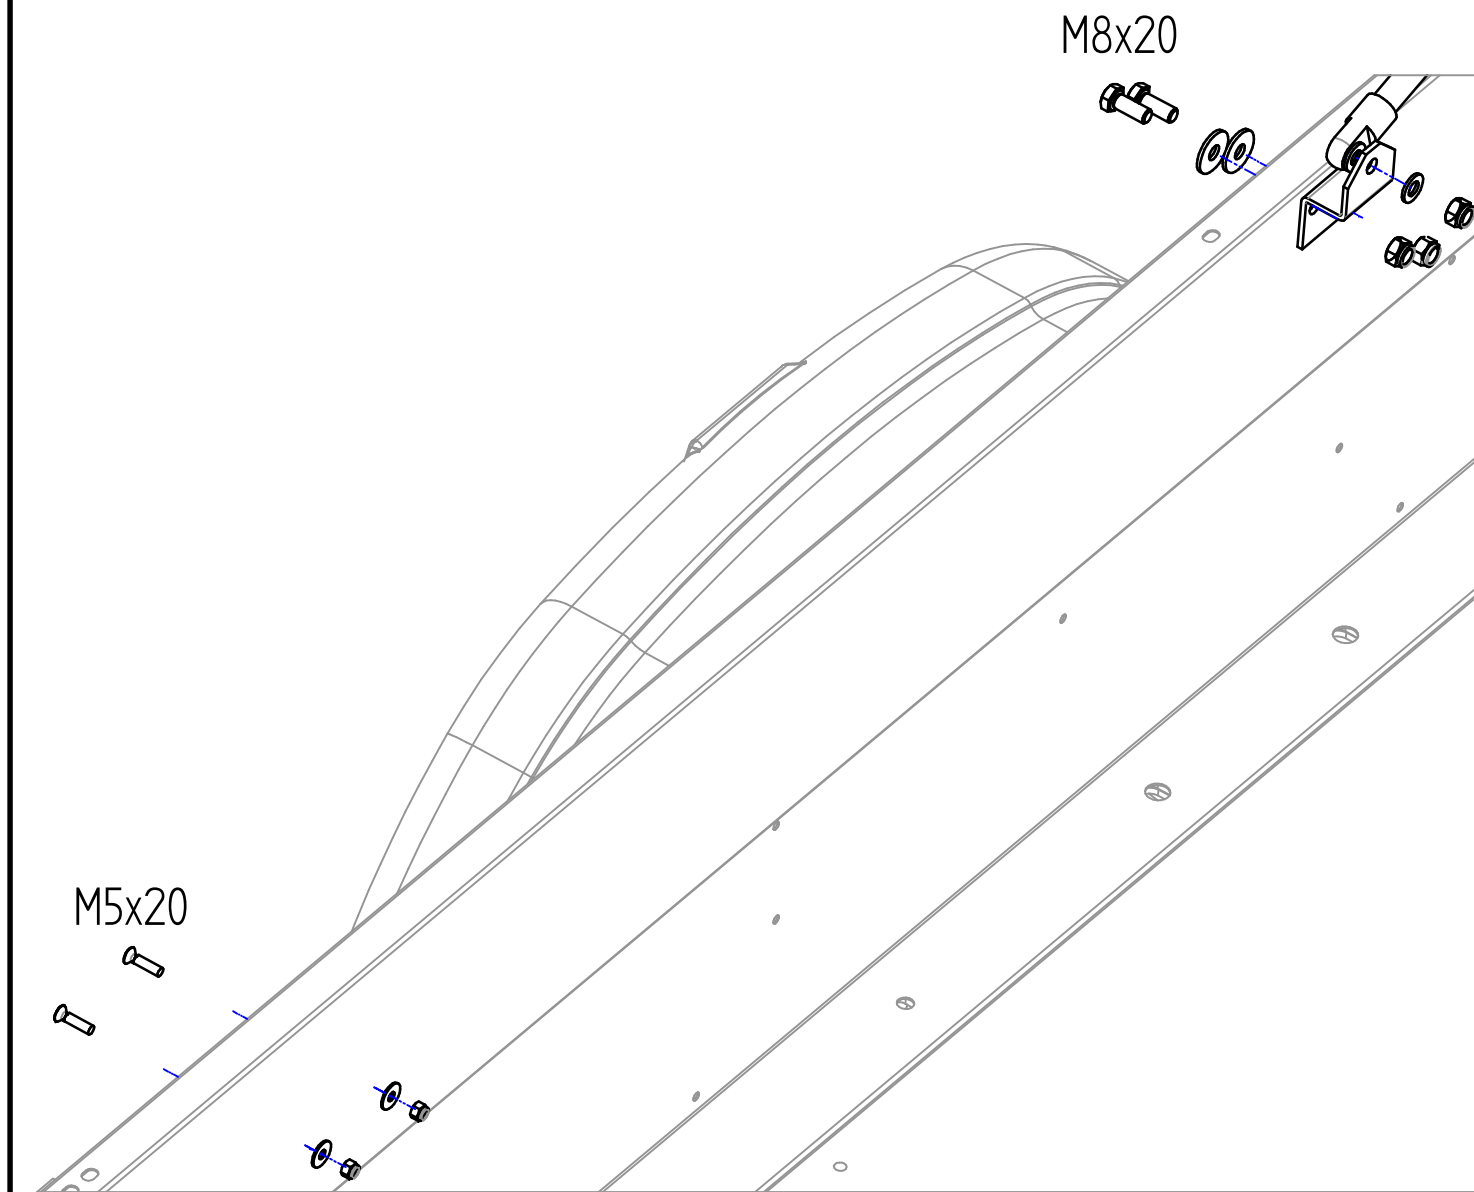

21396 PE-Deckel, Höhe 450 mm, inkl. Montagematerial, LPA 206

Pos.	Art.Nr.	Bauteilname	Menge	Zn. Nr.:	Masse
	21396	PE-Deckel, Höhe 450 mm, inkl. Montagematerial, LPA 206		111710-0	33,85 kg
1	18087	Distanzrohr für ALU-BW und AW	2	2036	0,01 kg
2	21396	PE-Deckel, Höhe 450 mm, inkl. Montagematerial, LPA 206	1	111632-0	33,84 kg
3	21613	Scheibe $\phi 8,4$ verz. DIN 134	4	Washer_DIN_125_1_A_8.4_v12.0	0,01 kg

Art	Ind.	Bemerkung	Datum	Erst.

Gewindegröße	Anzugsmoment [Nm]
M6	6
M8	25
M10	50
M12	80
M14	140
M16	200

LPA	206	U-B	Stahl	alle
Type	Kastengröße	Klasse	BW-M	Gewichtsbereich
= Prüfmaß		Allgemeintoleranzen für Maße ohne Toleranzangabe nach ÖNORM ISO 2768-1 m		

Montage- / Betriebsanleitung	Version	Bauteilname: PE-Deckel, Höhe 450 mm, inkl. Montagematerial, LPA 206
mounting / operating instruction	06.2022	

Symbolbilder / Icon Images

Der Kunde ist für die fachgerechte Montage und Nutzung verantwortlich.
Die Pongratz Trailer-Group GmbH übernimmt keinerlei Haftung für Sach- oder Personenschäden, die durch unsachgemäße Montage und Nutzung entstehen.
The customer is responsible for proper mounting and use.
The Pongratz Trailer-Group GmbH assumes no liability in case of any property damage or personal injury caused by improper mounting and use.

Gruppe: Zubehör		Format A3
Artikelnummer: 21396	Zeichnungsnummer: 111710-0	
Maßstab: 1:2	Rev. Nr.: 0	1 / 2