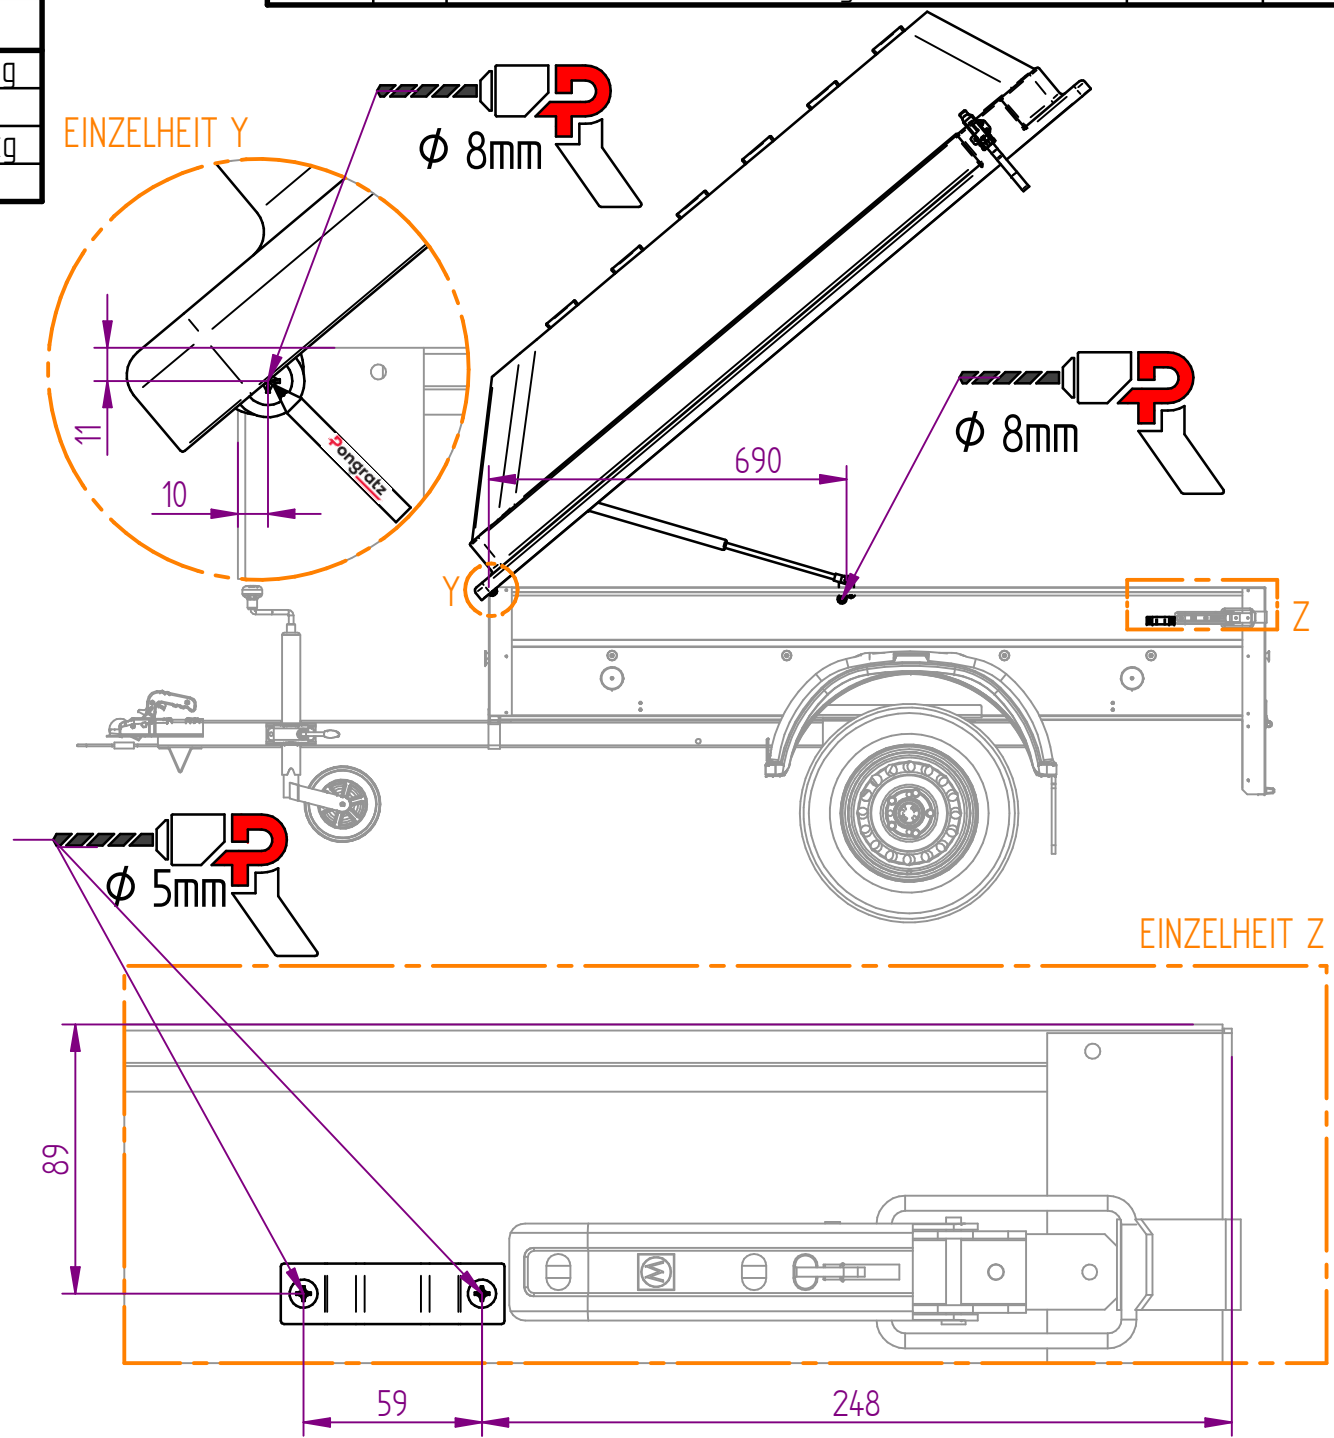

21396 PE-Deckel, Höhe 450 mm, inkl. Montagematerial, LPA 206

Pos.	Art.Nr.	Bauteilname	Menge	Zn. Nr.:	Masse
	21396	PE-Deckel, Höhe 450 mm, inkl. Montagematerial, LPA 206		111710-0	33,85 kg
1	18087	Distanzrohr für ALU-BW und AW	2	2036	0,01 kg
2	21396	PE-Deckel, Höhe 450 mm, inkl. Montagematerial, LPA 206	1	111632-0	33,84 kg
3	21613	Scheibe $\phi 8,4$ verz. DIN 134	4	Washer_DIN_125_1_A_8.4_v12.0	0,01 kg

Art	Ind.	Bemerkung	Datum	Erst.

Gewindegröße	Anzugsmoment [Nm]
M6	6
M8	25
M10	50
M12	80
M14	140
M16	200

LPA	206	U-B	Stahl	alle
Type	Kastengröße	Klasse	BW-M	Gewichtsbereich
= Prüfmaß		Allgemeintoleranzen für Maße ohne Toleranzangabe nach ÖNORM ISO 2768-1 m		

Montage- / Betriebsanleitung	Version	Bauteilname: PE-Deckel, Höhe 450 mm, inkl. Montagematerial, LPA 206
mounting / operating instruction	06.2022	

Symbolbilder / Icon Images

Der Kunde ist für die fachgerechte Montage und Nutzung verantwortlich.
Die Pongratz Trailer-Group GmbH übernimmt keinerlei Haftung für Sach- oder Personenschäden, die durch unsachgemäße Montage und Nutzung entstehen.
The customer is responsible for proper mounting and use.
The Pongratz Trailer-Group GmbH assumes no liability in case of any property damage or personal injury caused by improper mounting and use.

Gruppe: Zubehör		Format A3
Artikelnummer: 21396	Zeichnungsnummer: 111710-0	
Maßstab: 1:2	Rev. Nr.: 0	1 / 2