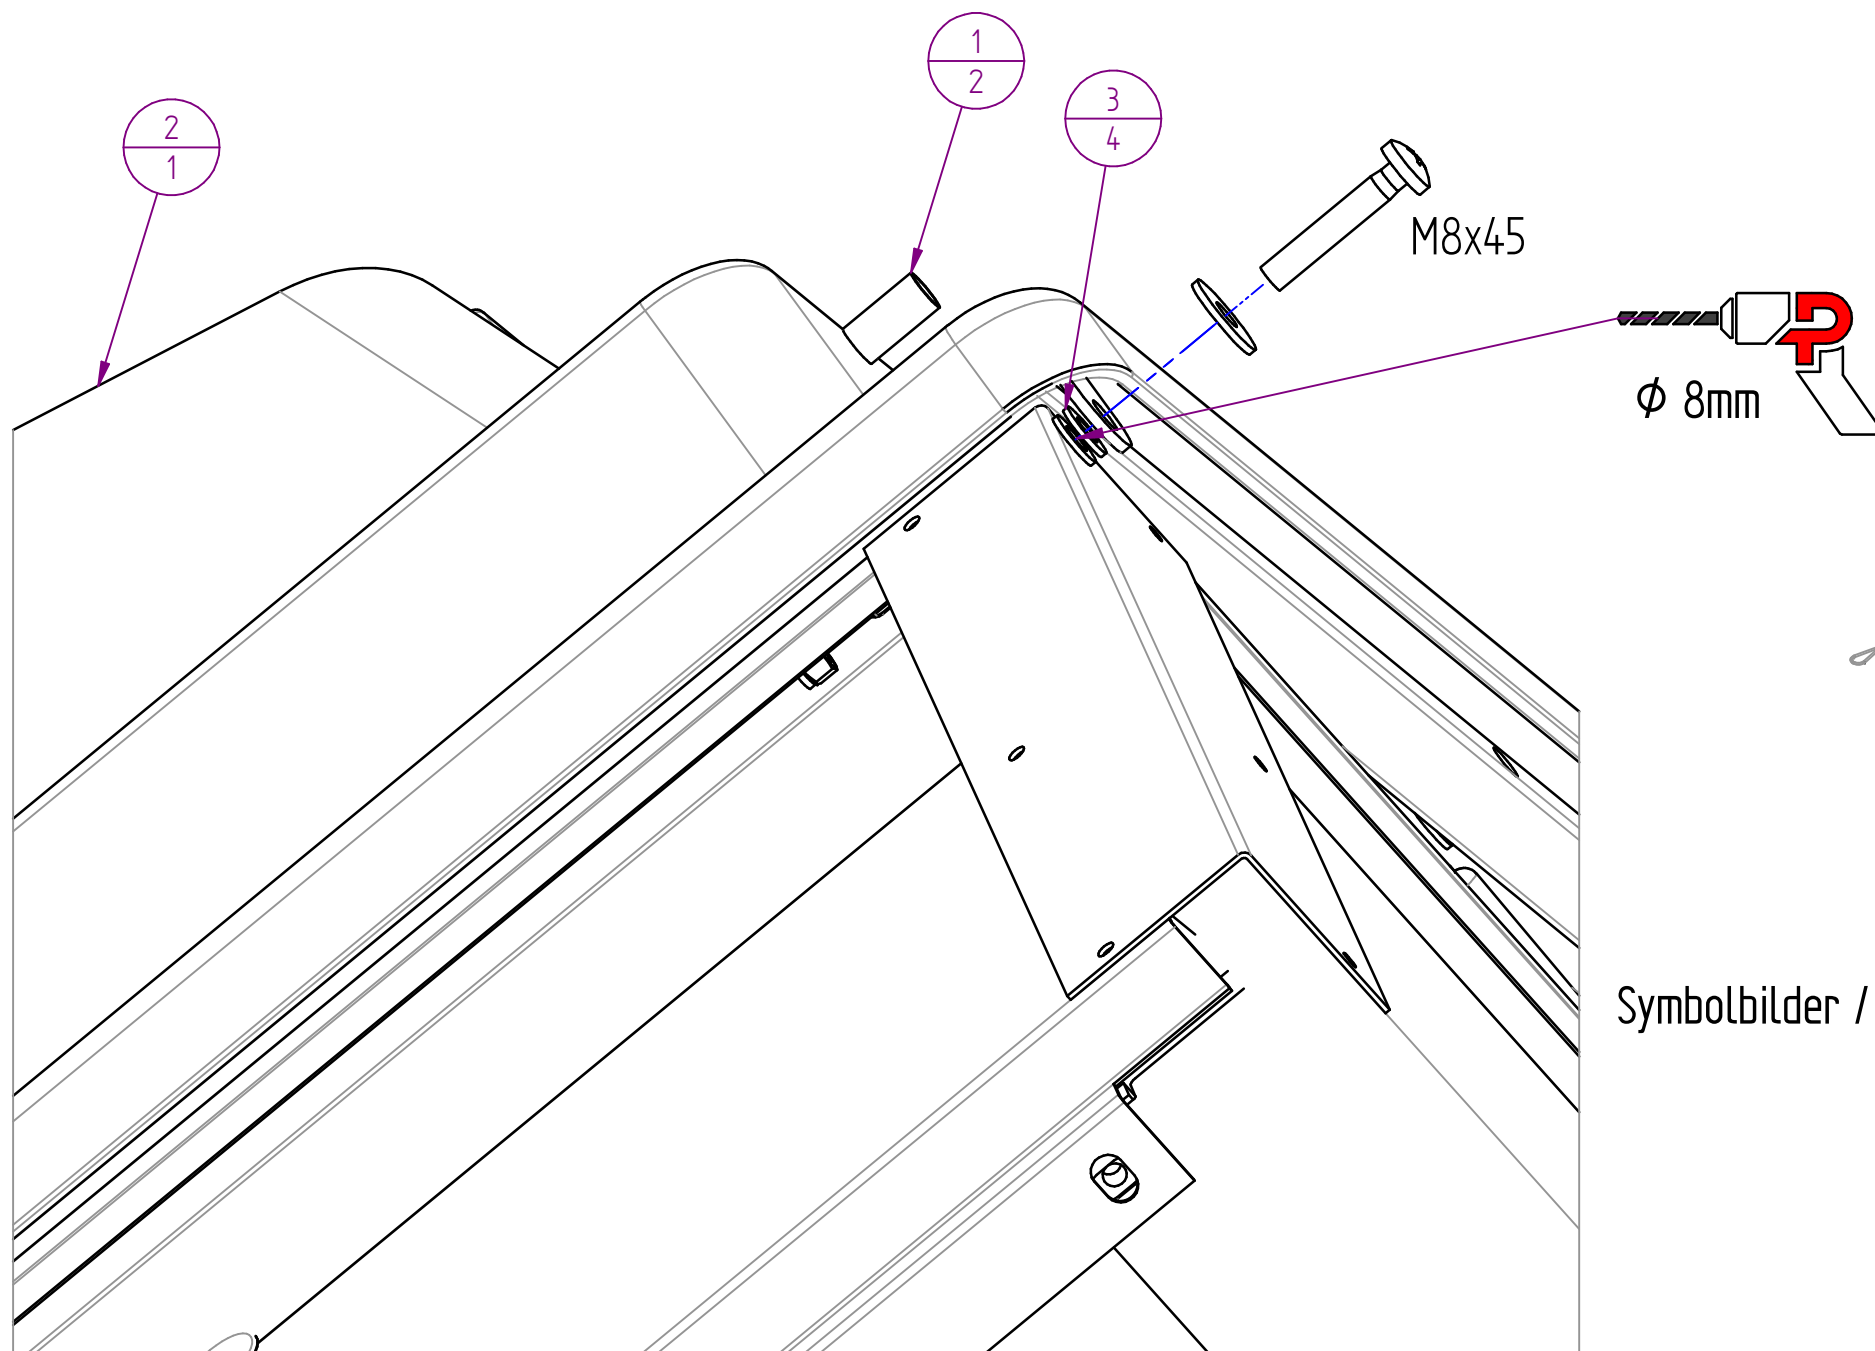

Symbolbilder / Icon Images

Der Kunde ist für die fachgerechte Montage und Nutzung verantwortlich.
Die Pongratz Trailer-Group GmbH übernimmt keinerlei Haftung für Sach- oder Personenschäden,
die durch unsachgemäße Montage und Nutzung entstehen.
The customer is responsible for proper mounting and use.
The Pongratz Trailer-Group GmbH assumes no liability
in case of any property damage or personal injury caused by improper mounting and use.

LPA	206	U-B	Stahl	alle		
Type	Kastengröße	Klasse	BW-M	Gewichtsbereich		
= Prüfmaß		Allgemeintoleranzen für Maße ohne Toleranzangabe nach ÖNORM ISO 2768-1 m				
Montage-/ Betriebsanleitung		Version	Bauteilname: PE-Deckel, Höhe 450 mm, inkl. Montagematerial, LPA 206			
mounting / operating instruction		06.2022				
		Gruppe: Zubehör		Format A3		
		Artikelnummer: 21396				
		Zeichnungsnummer: 111710-0		Maßstab: 1:2	Rev. Nr.: 0	2 / 2