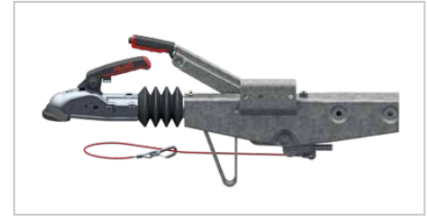

Auflaufeinrichtung 70VK 90S/3 mit Federspeicher 700-1000kg

Artikelnummer 12615

Gewicht 10.5kg

Produktbeschreibung

Auflaufeinrichtung mit Vierkantanschluss 70mm, 90S/3 mit Federspeicher, Gewichtsbereich 700-1000kg