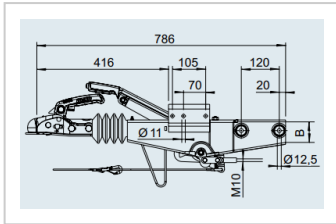

Auflaufeinrichtung 70VK 90S/3 mit Federspeicher 700-1000kg

Artikelnummer 12615

Gewicht 10.5kg

Produktbeschreibung

Auflaufeinrichtung mit Vierkantanschluss 70mm, 90S/3 mit Federspeicher, Gewichtsbereich 700-1000kg

Bezeichnung	Wert
Eigengewicht (kg)	10.5

Weitere Bilder

Alle Werte sind in mm und sind ohne Toleranz.

Bestell-Nr.	Typ	Seitenzahl	Stückzahl	Material	Druckverfahren	Abdruckart	Abdruckgröße	Abdruckart	Abdruckgröße
9553	700-1000	75	mm	100/200	AA 90	11	-	SA	2