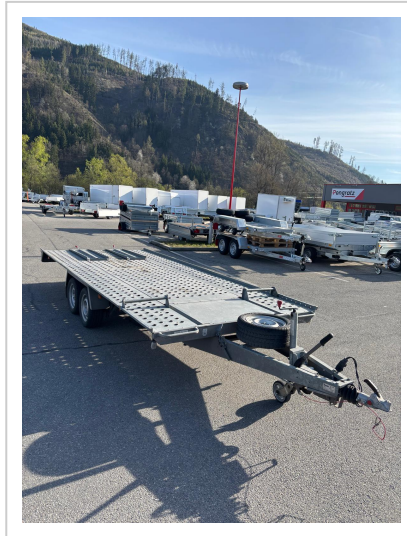

Verleihanhänger L-AT

Artikelnummer 80000

Produktbeschreibung

1 Tag (Mo-Fr immer von 08:00 - 16:00): 90€

Wochenende (Fr 08:00 - Mo 09:00): 250€

1 Woche (zB. Di - Di): 600€

Verleihanhänger L-AT:

L-AT 470 T-K

HzG 3000 kg

tandem, auflaufgebremst, kipubar

Höhe Kautions vor Mietantritt: 200€ (in bar zu hinterlegen)

Bezeichnung	Wert
Bremmung	ja
Nutzlast (kg)	2305
Eigengewicht (kg)	695
Gesamtbreite (mm)	2080
Gesamthöhe (mm)	680
Gesamtlänge (mm)	6285
Achsenzahl	2
Max. Gesamtgewicht (kg)	3000
Reifengröße (Zoll)	13
Ladeflächenbreite (mm)	2020
Ladeflächenlänge (mm)	4700
Ladekantenhöhe (mm)	648

Weitere Bilder