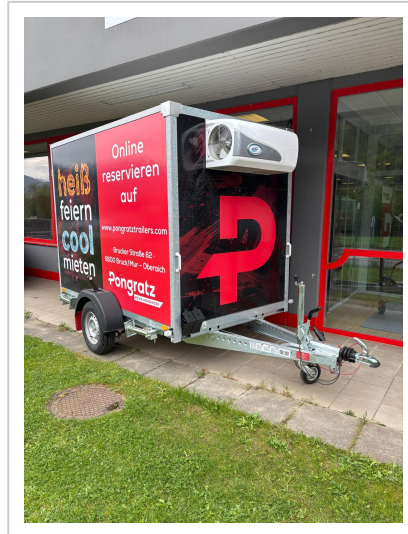

Verleihanhänger Frischkühler

Artikelnummer 80001

Produktbeschreibung

1 Tag (Mo-Fr immer von 08:00 - 16:00): 90€

Wochenende (Fr 08:00 - Mo 16:00): 250€

1 Woche (zB. Di - Di): 600€

Verleihanhänger FK:

FK 250/15 G (1300kg), Kühlkoffer,
auflaufgebremst, Bereifung 165/R13C

Höhe Kautions vor Mietantritt: 200€ (in bar zu hinterlegen)

Bezeichnung	Wert
Bremmung	ja
Nutzlast (kg)	780
Eigengewicht (kg)	520
Gesamtbreite (mm)	2.100
Gesamthöhe (mm)	2.450
Gesamtlänge (mm)	4.200
Achsenzahl	1
Max. Gesamtgewicht (kg)	1300
Reifengröße (Zoll)	13
Ladeflächenbreite (mm)	1500
Ladeflächenhöhe (mm)	1800
Ladeflächenlänge (mm)	2500
Ladekantenhöhe (mm)	650

Weitere Bilder