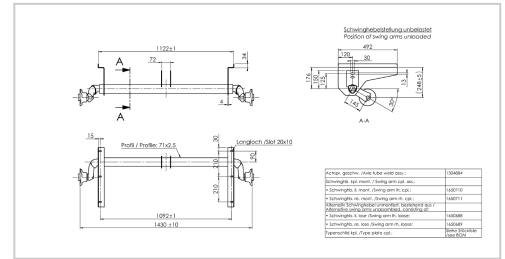

Achse ungebremst Alko 750 kg a=1092 c=1430 4x100 hoher Achsbock

Artikelnummer 15296
Gewicht 15kg

Produktbeschreibung

Achse ungebremst Alko 750 kg a=1092 c=1430 4x100 mit Flacheisen hoher Achsbock

Bezeichnung	Wert
Eigengewicht (kg)	15