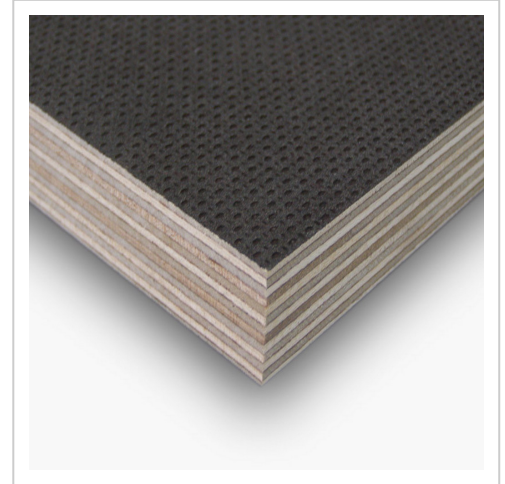

Siebdruckplatte s=12 mm 1996 x 1168 mm Sieb/Film braun

Artikelnummer 13599

Gewicht 32kg

Produktbeschreibung

Siebdruckplatte s=12 mm 1996 x 1168 mm Sieb/Film braun

Bezeichnung	Wert
Eigengewicht (kg)	32
Gesamtbreite (mm)	1168
Gesamtlänge (mm)	1996

Weitere Bilder