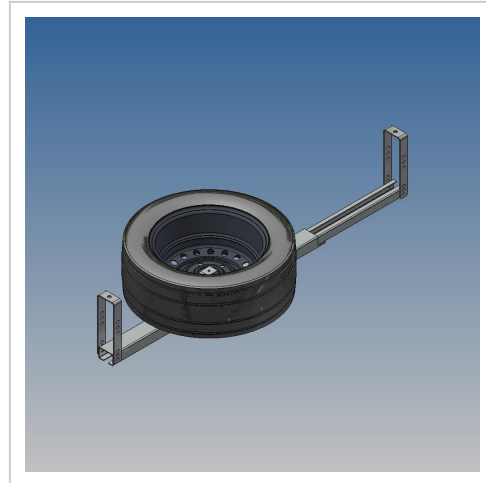

# Ersatzrad Black Edition mit Halter

Artikelnummer 45090  
Gewicht 23.3kg

## Produktbeschreibung

Ersatzrad Black Edition mit Halter zu ArtikelNr.45063

Bezeichnung	Wert
Eigengewicht (kg)	23.3

Weitere Bilder