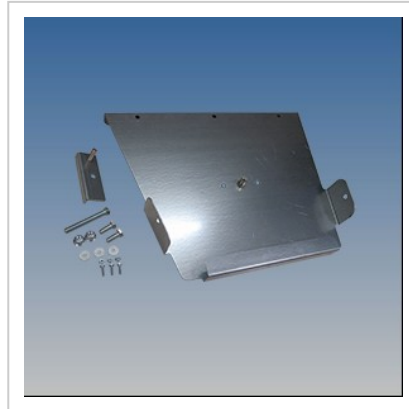

Ersatzradhalterung

Artikelnummer 44967

Gewicht 8kg

Produktbeschreibung

Ersatzradhalterung

Bezeichnung	Wert
Eigengewicht (kg)	8

Weitere Bilder