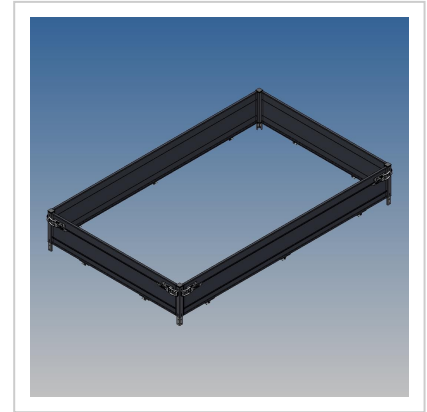

Garnitur Grundbordwände in HD 350 mm Black Edition zu 3-SKS 4060/20 H

Artikelnummer 44901

Gewicht 70kg

Produktbeschreibung

Garnitur Grundbordwände in HD 350 mm Black Edition zu 3-SKS 4060/20 H

Bezeichnung	Wert
Eigengewicht (kg)	70

Weitere Bilder