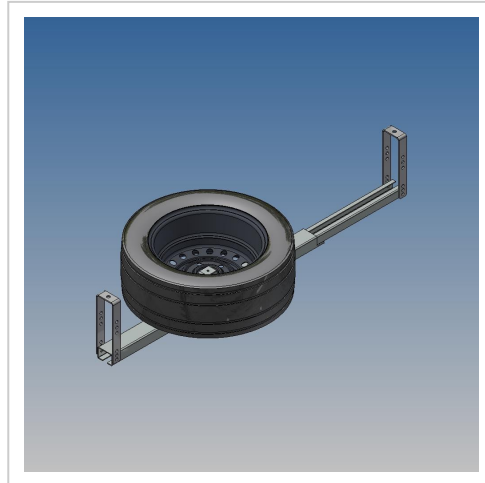

## Ersatzrad Black Edition mit Halter

**Artikelnummer** 44592

**Gewicht** 23.3kg

### Produktbeschreibung

Ersatzrad Black Edition mit Halter zu ArtikelNr.44556

Bezeichnung	Wert
Eigengewicht (kg)	23.3