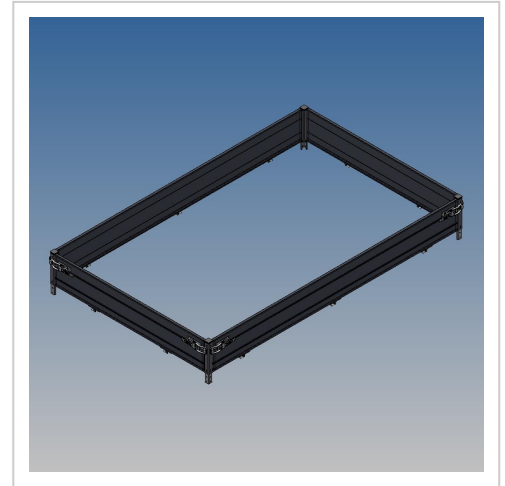

Garnitur Grundbordwände in 300 mm Black Edition zu RK 3060/18

Artikelnummer 44119

Gewicht 52kg

Produktbeschreibung

Wände 30 cm Black Edition zu RK 3060/18 zu ArtikelNr.44100

Bezeichnung	Wert
Eigengewicht (kg)	52

Weitere Bilder