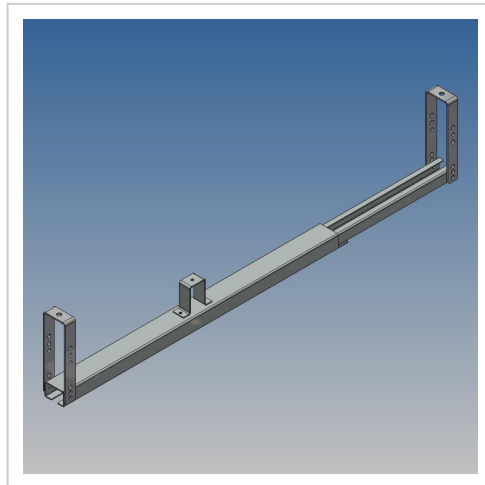

Ersatzradhalterung

Artikelnummer 44038

Gewicht 8.8kg

Produktbeschreibung

Ersatzradhalterung zu ArtikelNr.44011

Bezeichnung	Wert
Eigengewicht (kg)	8.8

Weitere Bilder