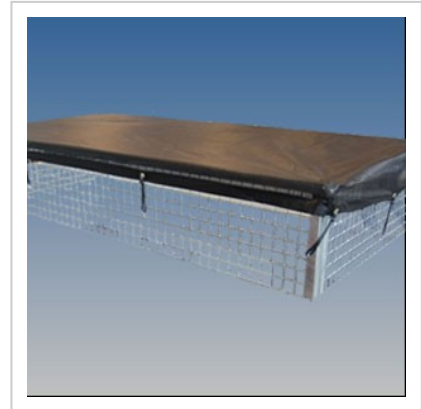

Laubgitternetz (feine Maschen) zu RK 2700/17

Artikelnummer 43673

Gewicht 2.5kg

Produktbeschreibung

Laubgitternetz (feine Maschen) zu RK 2700/17

Bezeichnung	Wert
Eigengewicht (kg)	2.5

Weitere Bilder