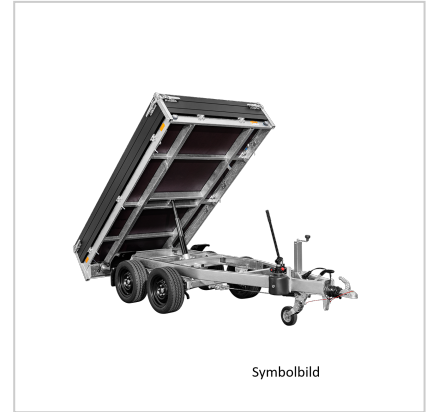

Black Edition (Bordwände und Felgen schwarz) zu RK 2700/15

Artikelnummer 43604

Produktbeschreibung

Black Edition (Bordwände und Felgen schwarz) zu RK 2700/15

Bezeichnung	Wert
-------------	------

Weitere Bilder