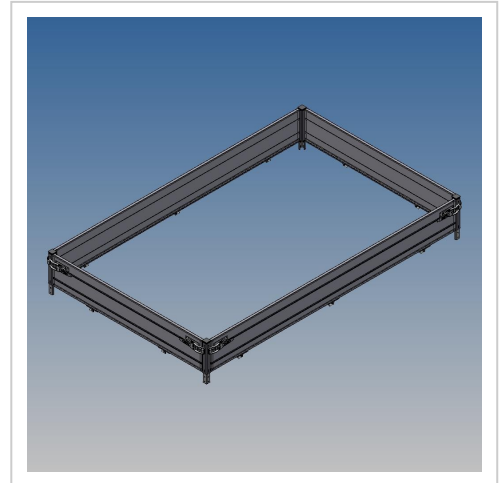

Garnitur Grundbordwände in 300 mm zu RK 2700/15

Artikelnummer 43592

Gewicht 48kg

Produktbeschreibung

Wände 30 cm zu RK 2700/15 zu ArtikelNr.43577

Bezeichnung	Wert
Eigengewicht (kg)	48

Weitere Bilder