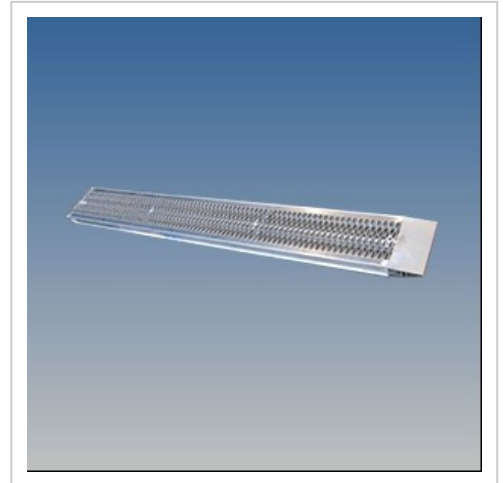

Premium Safety Auffahrschiene einzeln (2,5m - 1400 kg)

Artikelnummer 43591

Gewicht 17kg

Produktbeschreibung

Premium Safety Auffahrschiene einzeln (2,5m - 1400 kg) zu ArtikelNr.43577

Bezeichnung	Wert
Eigengewicht (kg)	17

Weitere Bilder