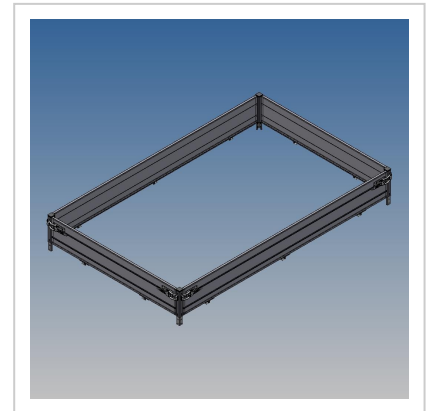

Garnitur Grundbordwände in 300 mm zu RK 2700/15

Artikelnummer 43428

Gewicht 48kg

Produktbeschreibung

Garnitur Grundbordwände in 300 mm zu RK 2700/15

| Bezeichnung | Wert |
|-------------------|------|
| Eigengewicht (kg) | 48 |

Weitere Bilder