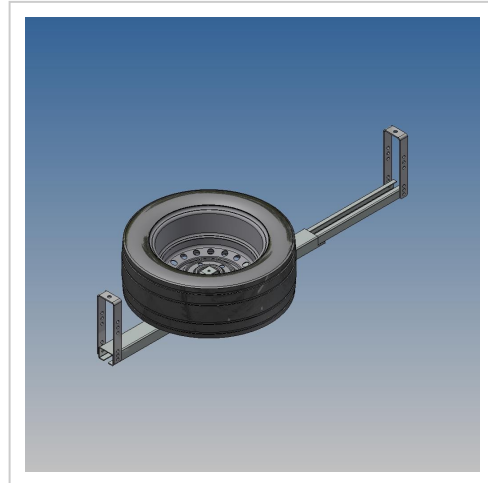

Ersatzrad mit Halter

Artikelnummer 43285

Gewicht 23.3kg

Produktbeschreibung

Ersatzrad mit Halter zu ArtikelNr.43249

| Bezeichnung | Wert |
|-------------------|------|
| Eigengewicht (kg) | 23.3 |

Weitere Bilder