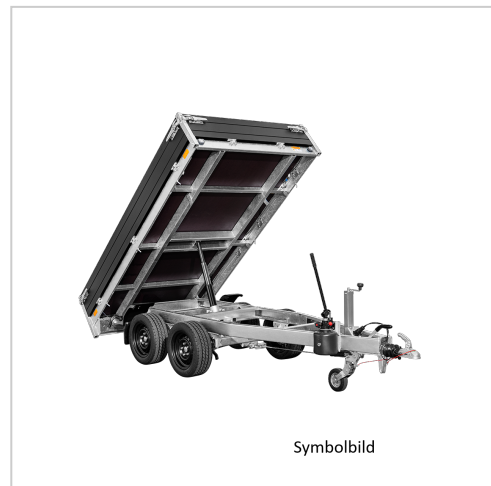

Black Edition (Bordwände und Felgen schwarz) zu RK 2500/15

Artikelnummer 43194

Symbolbild

Produktbeschreibung

Black Edition (Bordwände und Felgen schwarz) zu RK 2500/15 zu ArtikelNr.43167

Weitere Bilder