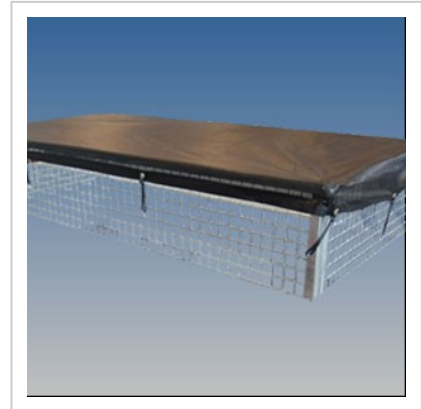

Laubgitternetz (feine Maschen) zu RK 2500/15

Artikelnummer 43180

Gewicht 2.2kg

Produktbeschreibung

Laubgitternetz (feine Maschen) zu RK 2500/15

| Bezeichnung | Wert |
|-------------------|------|
| Eigengewicht (kg) | 2.2 |

Weitere Bilder