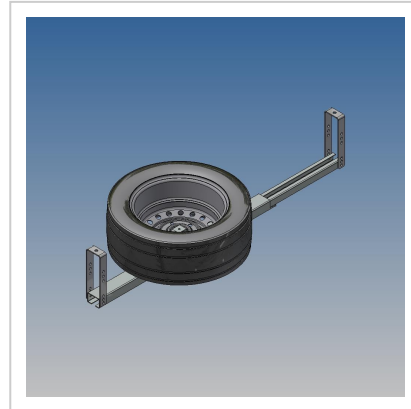

## Ersatzrad mit Halter

**Artikelnummer** 42991

**Gewicht** 23.3kg

## Produktbeschreibung

Ersatzrad mit Halter

Bezeichnung	Wert
Eigengewicht (kg)	23.3

Weitere Bilder