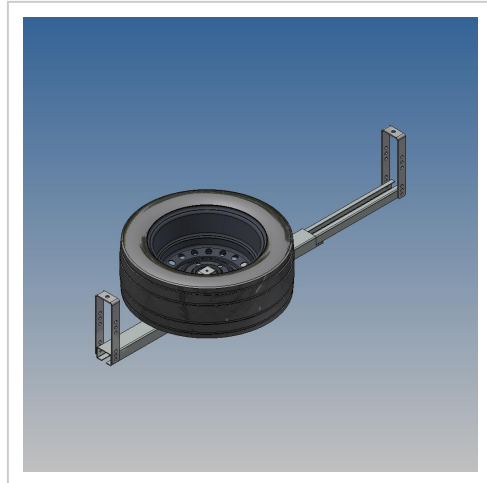

Ersatzrad Black Edition mit Halter

Artikelnummer 42855
Gewicht 23.3kg

Produktbeschreibung

Ersatzrad Black Edition mit Halter zu ArtikelNr.42819

Bezeichnung	Wert
Eigengewicht (kg)	23.3

Weitere Bilder