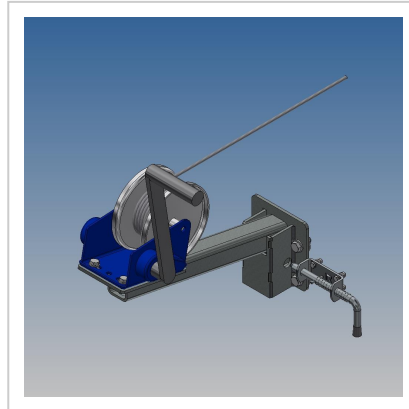

Seilwinde

Artikelnummer 42850

Gewicht 21.5kg

Produktbeschreibung

Seilwinde

Bezeichnung	Wert
Eigengewicht (kg)	21.5

Weitere Bilder