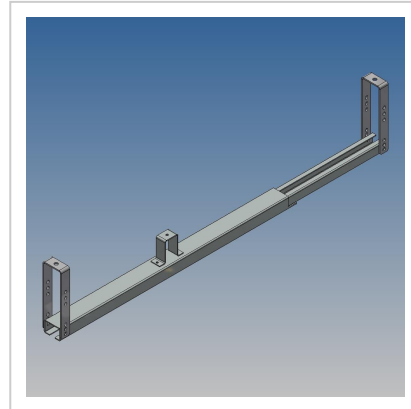

# Ersatzradhalterung

**Artikelnummer** 42844

**Gewicht** 8.8kg

## Produktbeschreibung

Ersatzradhalterung

Bezeichnung	Wert
Eigengewicht (kg)	8.8

Weitere Bilder