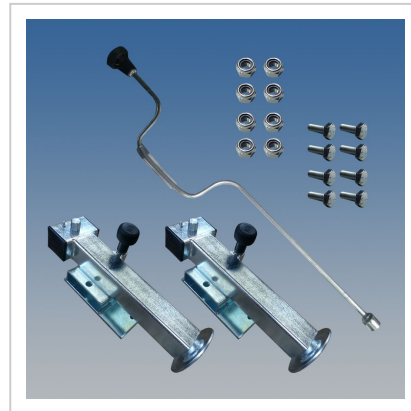

# Heckstützen

**Artikelnummer** 42689

**Gewicht** 17kg

## Produktbeschreibung

Heckstützen

Bezeichnung	Wert
Eigengewicht (kg)	17

## Weitere Bilder