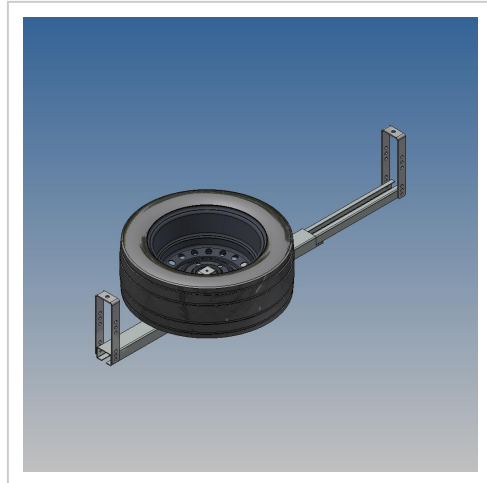

Ersatzrad Black Edition mit Halter

Artikelnummer 42471
Gewicht 23.3kg

Produktbeschreibung

Ersatzrad Black Edition mit Halter zu ArtikelNr.42438

| Bezeichnung | Wert |
|-------------------|------|
| Eigengewicht (kg) | 23.3 |

Weitere Bilder