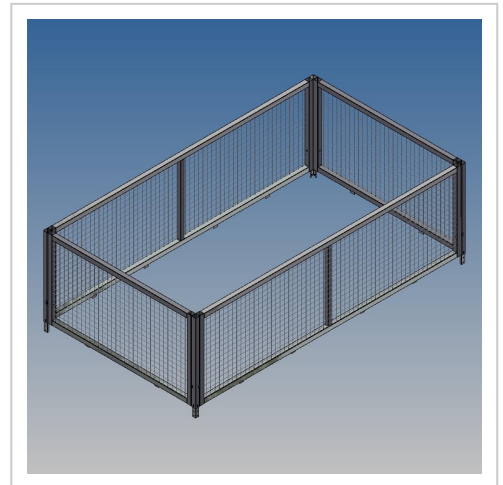

# Laubgitter 90 cm, an 4 seiten zu öffnen zu PHL 3560/18

Artikelnummer 42379

Gewicht 123kg

## Produktbeschreibung

Laubgitter 90 cm, an 4 seiten zu öffnen zu PHL 3560/18 zu ArtikelNr.42366

Bezeichnung	Wert
Eigengewicht (kg)	123

Weitere Bilder