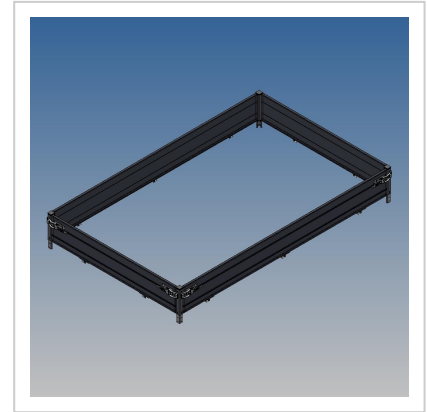

Garnitur Grundbordwände in 300 mm Black Edition zu PHL 3060/17

Artikelnummer 42070

Gewicht 51kg

Produktbeschreibung

Garnitur Grundbordwände in 300 mm Black Edition

Bezeichnung	Wert
Eigengewicht (kg)	51

Weitere Bilder