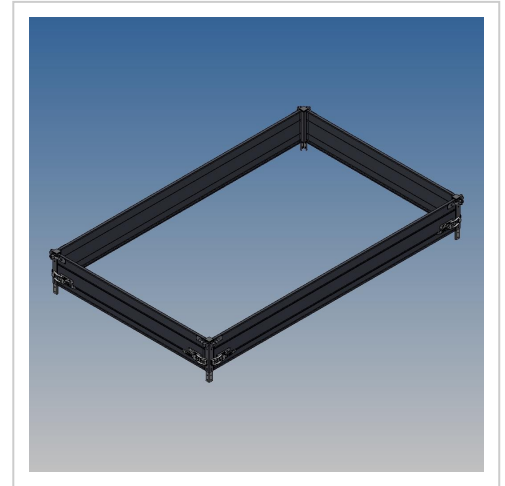

Aufsatzbordwände 300 mm Black Edition mit Spannverschlüsse zu PHL 2760

Artikelnummer 41995

Gewicht 47.5kg

Produktbeschreibung

Aufsatzbordwände 300 mm Black Edition mit Spannverschlüsse zu PHL 2760/ zu ArtikelNr.41975

Bezeichnung	Wert
Eigengewicht (kg)	47.5

Weitere Bilder