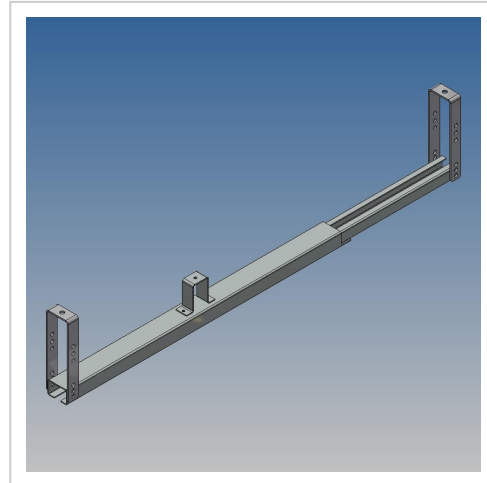

Ersatzradhalterung

Artikelnummer 41926

Gewicht 8.8kg

Produktbeschreibung

Ersatzradhalterung

Bezeichnung	Wert
Eigengewicht (kg)	8.8

Weitere Bilder