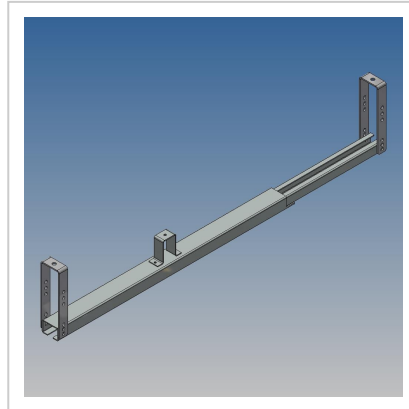

# Ersatzradhalterung

**Artikelnummer** 41854

**Gewicht** 8.8kg

## Produktbeschreibung

Ersatzradhalterung

Bezeichnung	Wert
Eigengewicht (kg)	8.8

## Weitere Bilder