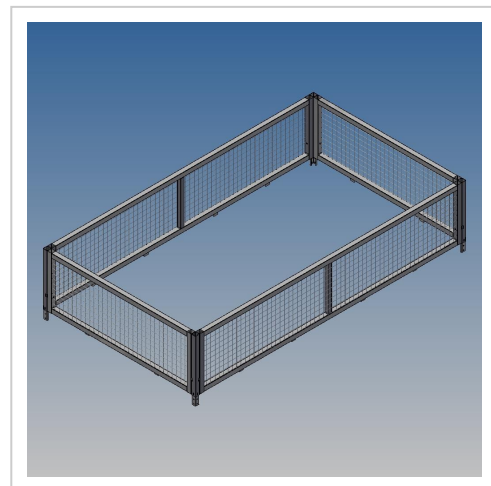

Laubgitter 60 cm, an 4 seiten zu öffnen zu PHL 2760/15

Artikelnummer 41771

Gewicht 81.2kg

Produktbeschreibung

Laubgitter 60 cm, an 4 seiten zu öffnen zu PHL 2760/15 zu ArtikelNr.41759

Bezeichnung	Wert
Eigengewicht (kg)	81.2

Weitere Bilder