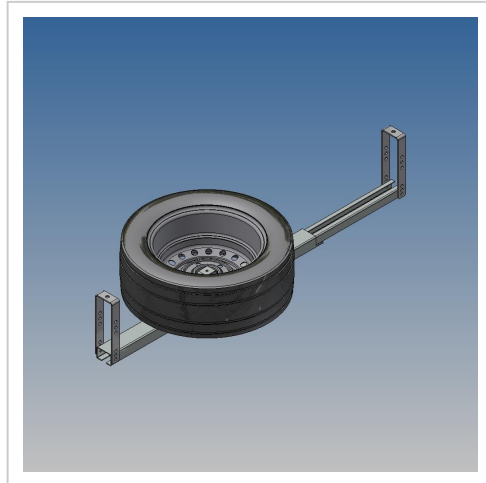

Ersatzrad mit Halter

Artikelnummer 41575

Gewicht 23.3kg

Produktbeschreibung

Ersatzrad mit Halter zu ArtikelNr.41543

Bezeichnung	Wert
Eigengewicht (kg)	23.3

Weitere Bilder