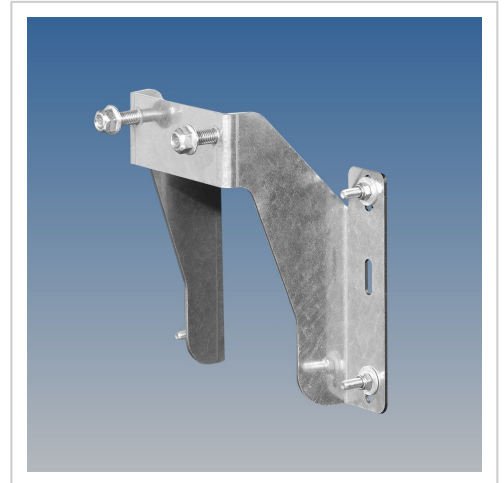

Ersatzradhalterung (Vorderseite) (>750kg)

Artikelnummer 41057

Gewicht 1.5kg

Produktbeschreibung

Ersatzradhalterung (Vorderseite) (>750kg) zu ArtikelNr.41056

Bezeichnung	Wert
Eigengewicht (kg)	1.5

Weitere Bilder