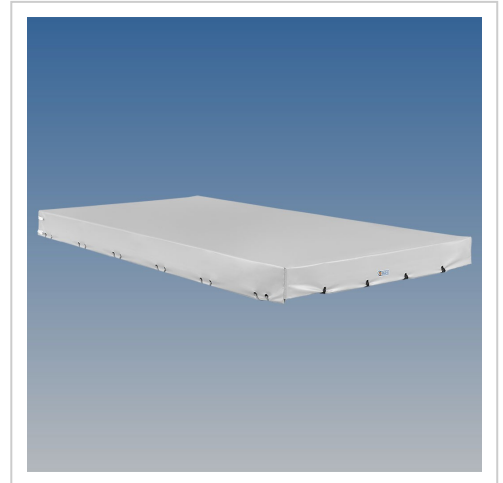

Flachplane (hellgrau) (nur in Kombination mit klappbare Vorderwand) zu

Artikelnummer 40706

Gewicht 9.4kg

Produktbeschreibung

Flachplane (hellgrau) (nur in Kombination mit klappbare Vorderwand) zu zu ArtikelNr.40702