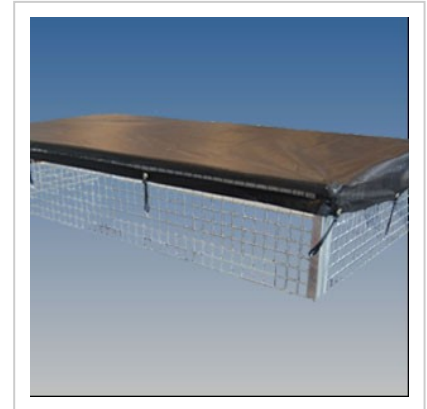

Laubgitternetz (feine Maschen) zu LPA 255/15 AL-R

Artikelnummer 40561

Gewicht 2.25kg

Produktbeschreibung

Laubgitternetz (feine Maschen) zu LPA 255/15 AL-R

Bezeichnung	Wert
Eigengewicht (kg)	2.25

Weitere Bilder