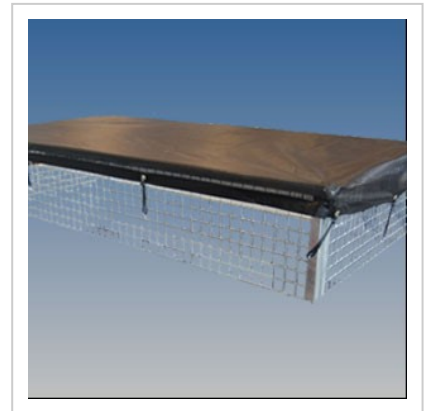

Laubgitternetz (feine Maschen) zu LPA 255/13 AL-R

Artikelnummer 40454

Gewicht 2.1kg

Produktbeschreibung

Laubgitternetz (feine Maschen) zu LPA 255/13 AL-R

Bezeichnung	Wert
Eigengewicht (kg)	2.1

Weitere Bilder