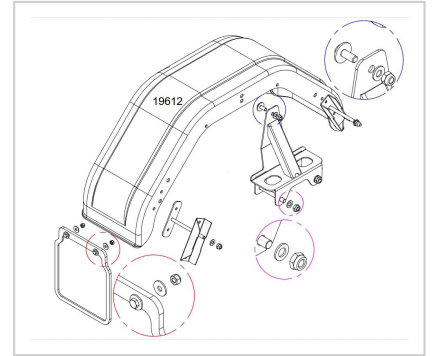

Kotflügel 14Zoll, passend zu PLL 250/12 G u. /15 G

Artikelnummer 19612

Gewicht 1kg

Produktbeschreibung

Kotflügel 14", passend zu PLL 250/12 G und PLL 250/15 G

Bezeichnung	Wert
Eigengewicht (kg)	1

Weitere Bilder