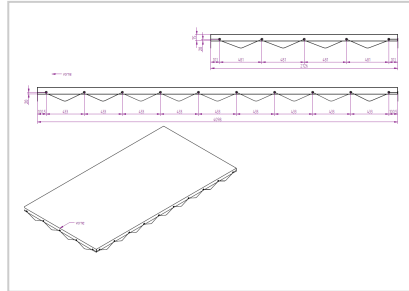

# Flachplane grau zu PHL 4030/20

Artikelnummer 10483

Gewicht 7.51kg

## Produktbeschreibung

Flachplane grau zu PHL 4030/20 (Planenknöpfe oder -haken nicht im Lieferumfang enthalten)

Bezeichnung	Wert
Eigengewicht (kg)	7.51

Weitere Bilder